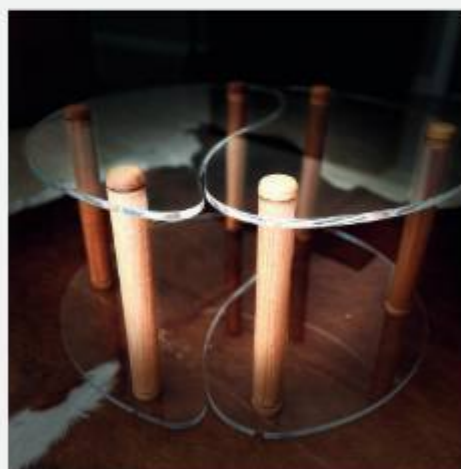

Cada parte da mesa tem 40 cm de largura, 35 cm de altura e 80 cm de comprimento, mas em direções opostas. Quando unidas, formam um círculo perfeito de 80 cm de diâmetro e 35 cm de altura. Se você reposicionar as partes, pode estender a mesa para um comprimento total de 120 cm.

Mesa Yin Yang

Produto #0023

Projeto

Fabricação: Vieia Design
 Designer: Alexandre Valeretto
 Material : Acrílico e Madeira
 Dimensão: 40cm x 80cm x 35 cm

O trabalho

A Yin Yang é resultado de um trabalho artesanal minucioso, onde cada detalhe é pensado para criar uma peça única e cheia de personalidade. O acrílico cristal, cuidadosamente usinado, recebe um polimento impecável que resulta em um brilho diamantado, realçando a transparência e a beleza do material. A madeira Tauari, selecionada a dedo, é trabalhada com maestria para garantir um acabamento suave e uniforme. Sua resistência natural é preservada, e o brilho natural da madeira é realçado, criando um contraste perfeito com o acrílico. Cada peça é feita à mão, com atenção especial a cada curva e encaixe, garantindo que a Yin Yang se transforme de forma fluida e perfeita, proporcionando uma experiência única para quem a possui.

O resultado

Yin Yang: a peça que se transforma e combina com tudo!

Cada metade tem 40cm de largura e 35cm de altura (mais ou menos uma régua escolar). Juntas, elas formam um círculo perfeito de 80cm, ideal para mesas de centro ou aparadores. Mas a mágica acontece quando você as separa: cada parte tem 80cm de comprimento, e você pode colocá-las lado a lado, criando uma onda de 120cm que fica incrível em racks e estantes. A Yin Yang é feita de acrílico cristal super transparente na base e tampo ligadas por pés de madeira Tauari, que é resistente e dá um toque natural à peça. Dica: Use a Yin Yang como mesa de centro, aparador, peça de estante ou até mesmo como divisória de ambientes. Ela é perfeita para dar um toque moderno e descolado à sua casa!