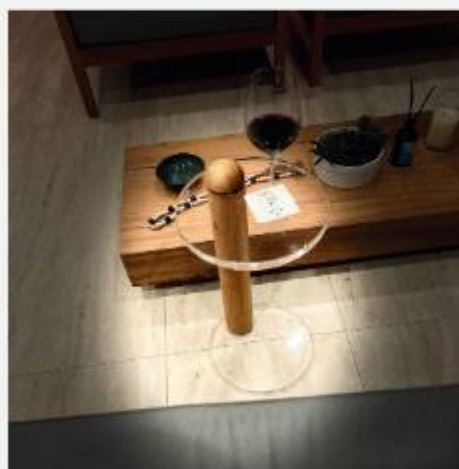

Mesa **Circle**

Produto #0026

Projeto

Fabricação: Viela Design
Designer: Alexandre Valeretto
Material : Acrílico e Madeira
Dimensão: 30cm x 30cm x 60 cm

O trabalho

A Mesa Circle é o resultado de um cuidadoso trabalho artesanal, que une técnicas tradicionais e modernas. A madeira Tauari, selecionada a dedo, passa por um processo de polimento impecável, realçando sua beleza natural e garantindo sua durabilidade. O acrílico, com 20mm de espessura, recebe um tratamento especial que lhe confere um brilho cristalino, proporcionando um visual leve e sofisticado. Cada detalhe da Mesa Circle é pensado para oferecer uma experiência única, unindo a resistência da madeira ao toque moderno do acrílico.

O resultado

Imagine um toque de elegância e modernidade no seu espaço. A Mesa Circle, com seu design exclusivo, transforma qualquer ambiente em um refúgio de sofisticação. A madeira Tauari, com seu acabamento impecável, convida ao toque, enquanto o acrílico transparente reflete a luz, criando um jogo de brilho e transparência que encanta os olhos. Cada detalhe é um convite para apreciar a beleza da união entre o clássico e o contemporâneo. Não resista ao charme dessa peça única, que eleva o seu ambiente a um novo patamar de estilo e bom gosto.